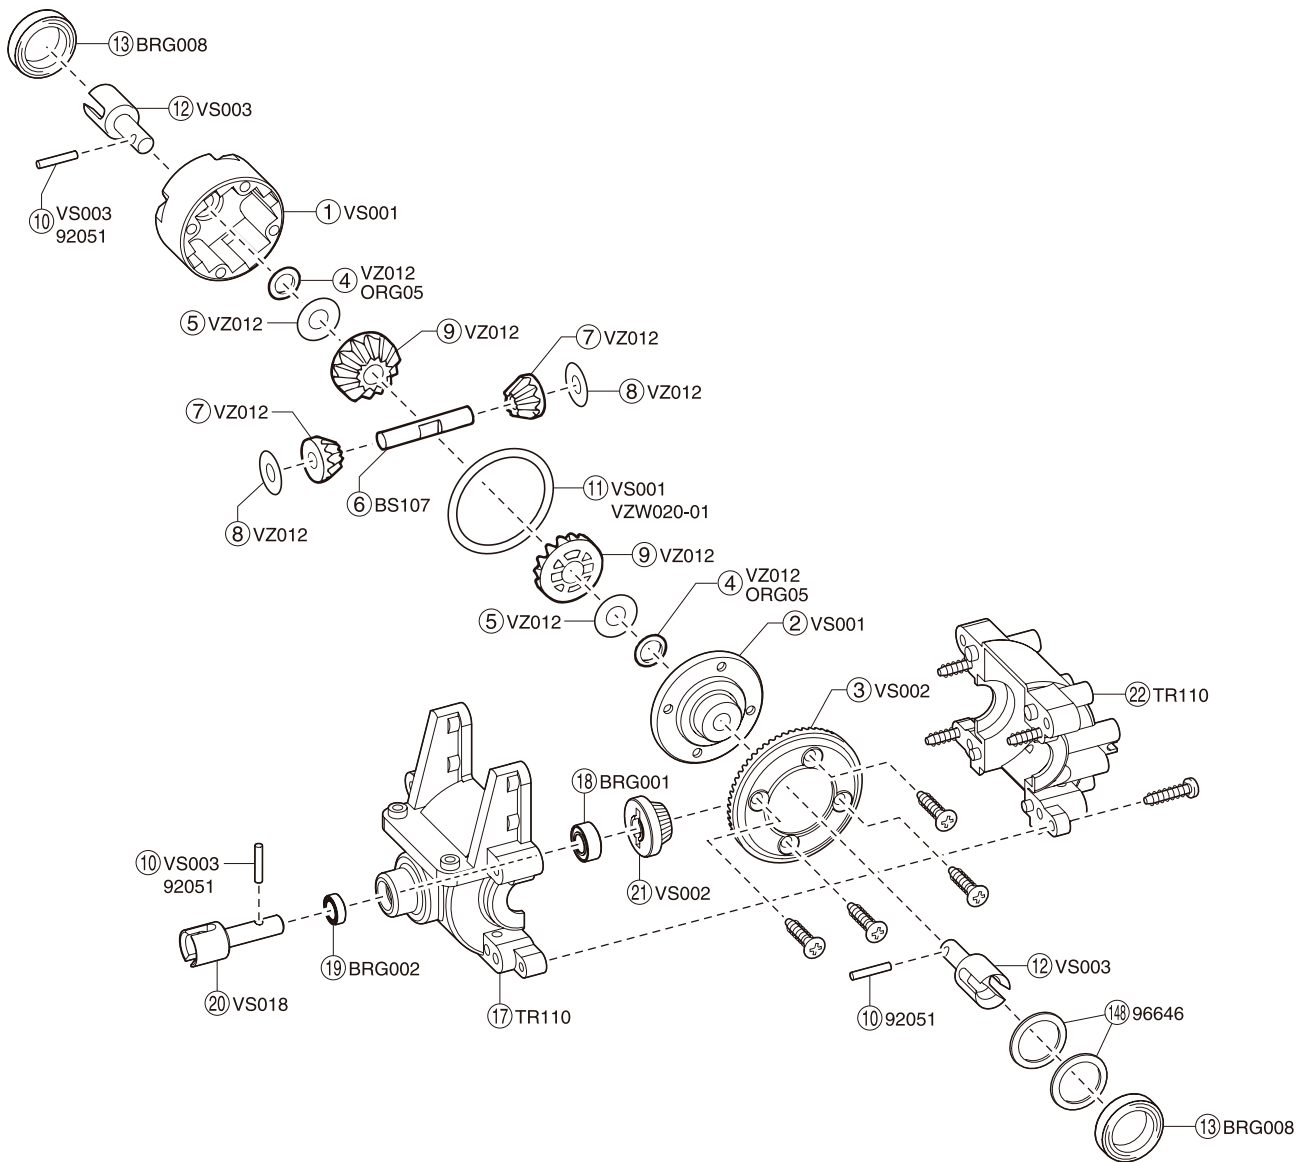

フロント/リヤギヤボックス / Front/Rear Gearbox / Vorderes/Hintere Getriebegehäuse /
Carter de différentiel avant/arrière / Caja de transmisión Delantera/Trasera

サーボセイバー / Servo Saver / Servo Saver /
Sauve-servo / Salvaservos

センターギヤボックス / Center Gearbox / Die mittlere Getriebegehäuse /
Carter de différentiel central / Caja central

フロント/リヤダンパーユニット / Front/Rear Shock Unit / Dämpfereinheit, vorn/hinten /
Suspension avant/arrière / Amortiguador delantero/trasero

- < フロントダンパー >
- < Front Shock >
- < Vorderer Dämpfer >
- < Amortisseur avant >
- < Amortiguadores Delanteros >

- < リヤダンパー >
- < Rear Shock >
- < Hintere Dämpfer >
- < Amortisseur arrière >
- < Amortiguadores Traseros >