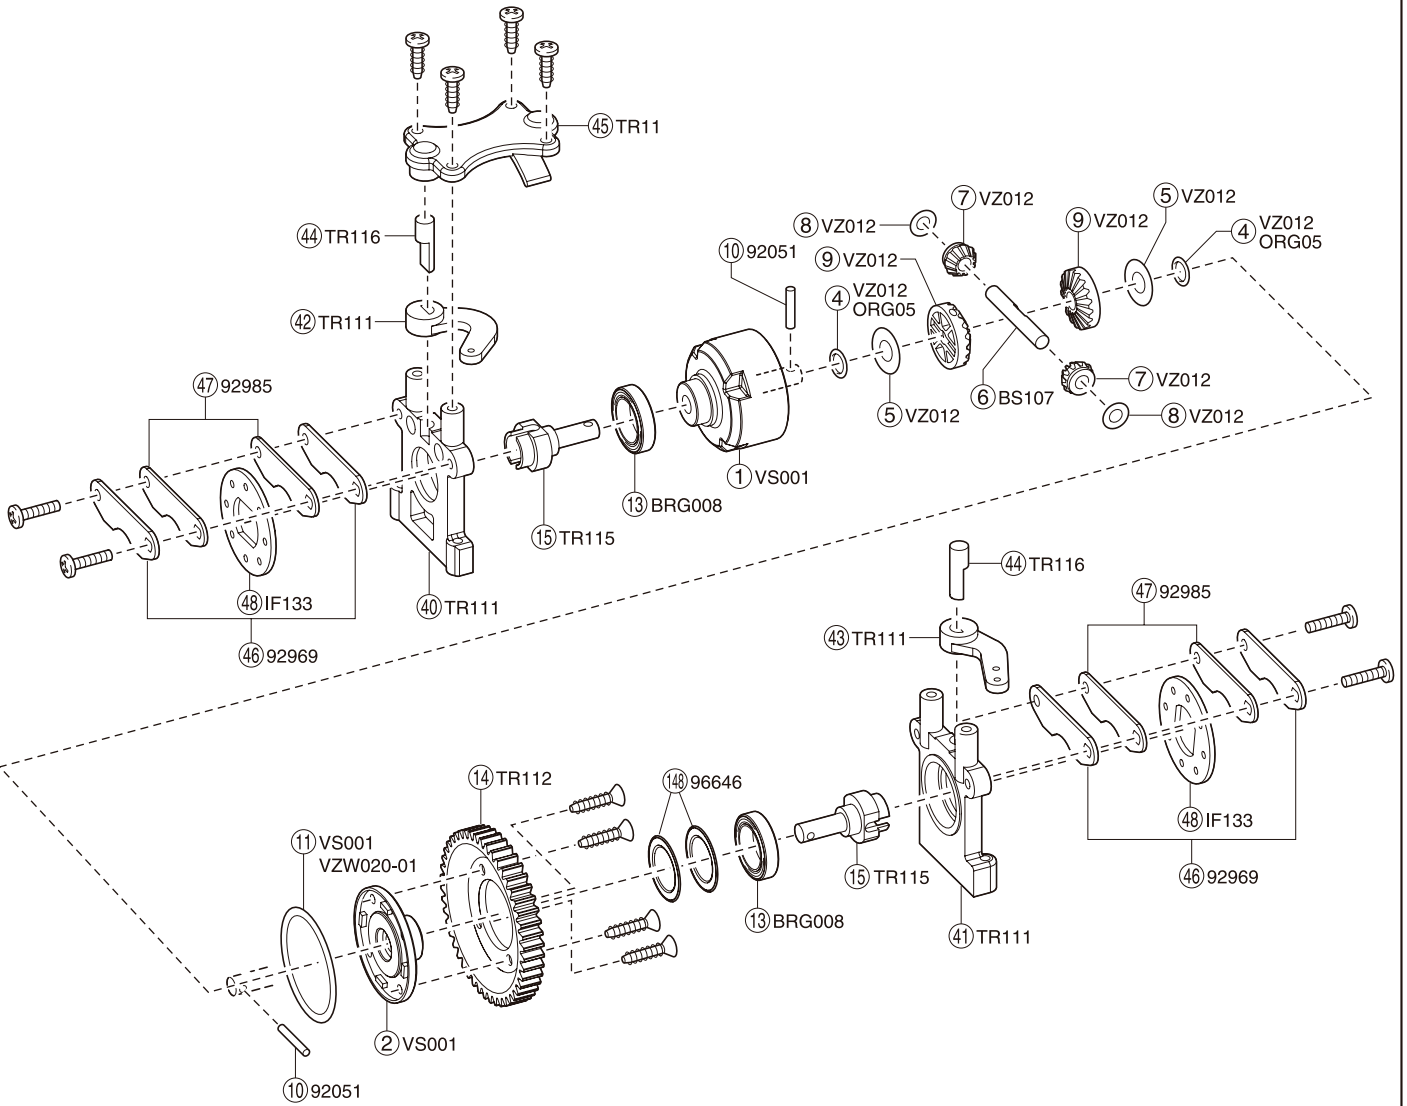

フロント/リヤギヤボックス / Front/Rear Gearbox / Vorderes/Hintere Getriebegehäuse /
Carter de différentiel avant/arrière / Caja de transmisión Delantera/Trasera

サーボセイバー / Servo Saver / Servo Saver /
Sauve-servo / Salvaservos

センターギヤボックス / Center Gearbox / Die mittlere Getriebegehäuse /
Carter de différentiel central / Caja central

フロント/リヤダンパーユニット / Front/Rear Shock Unit / Dämpfereinheit, vorn/hinten /
Suspension avant/arrière / Amortiguador delantero/trasero

- < フロントダンパー >
- < Front Shock >
- < Vorderer Dämpfer >
- < Amortisseur avant >
- < Amortiguadores Delanteros >

- < リヤダンパー >
- < Rear Shock >
- < Hintere Dämpfer >
- < Amortisseur arrière >
- < Amortiguadores Traseros >